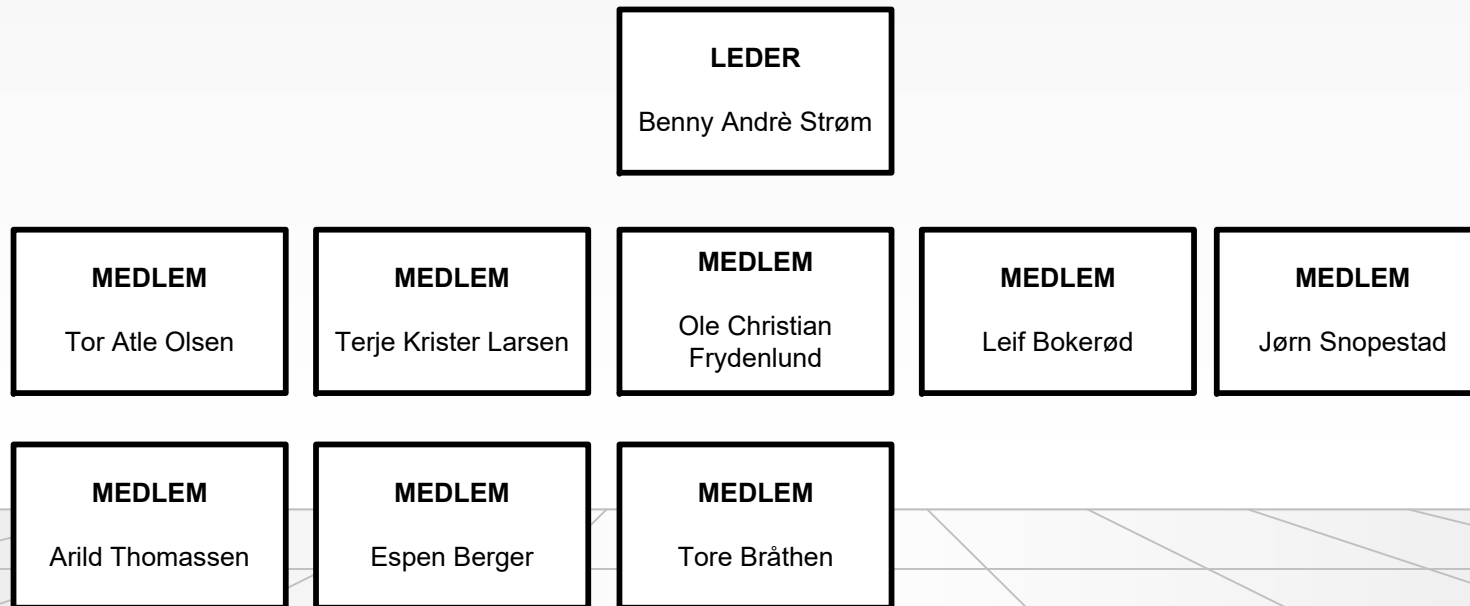

Emil Torp

MEDLEM

Jan Runar Nilsen

LØYPEKOMITÉ

VALGKOMITÈ

LEDER

Stine Aadahl

MEDLEM